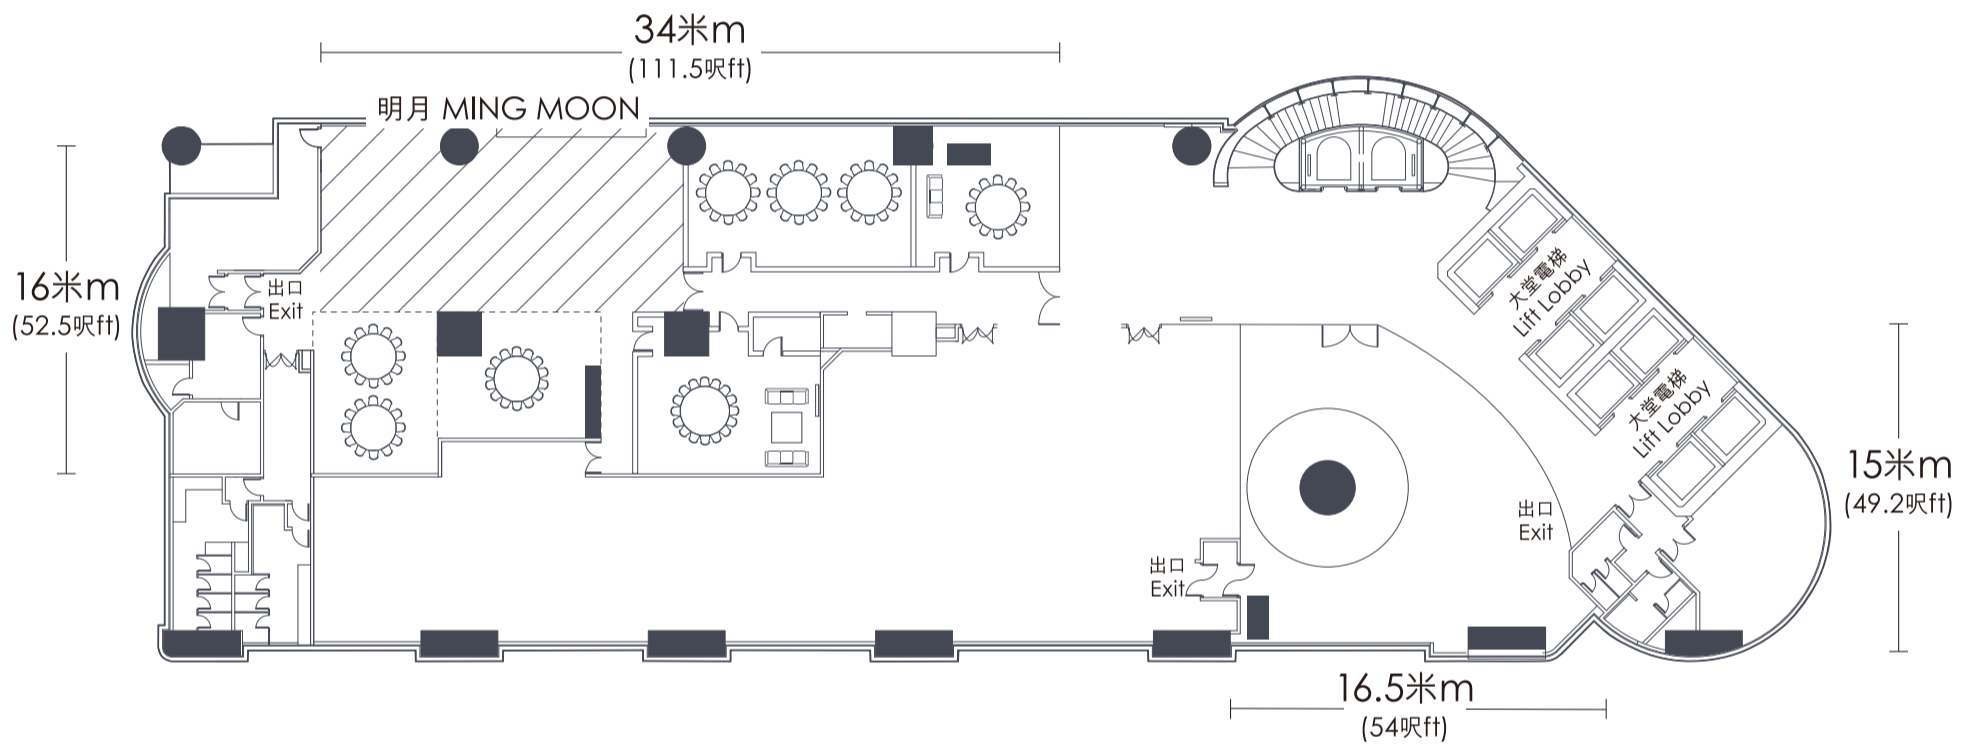

私人廂房 PRIVATE DINING ROOMS