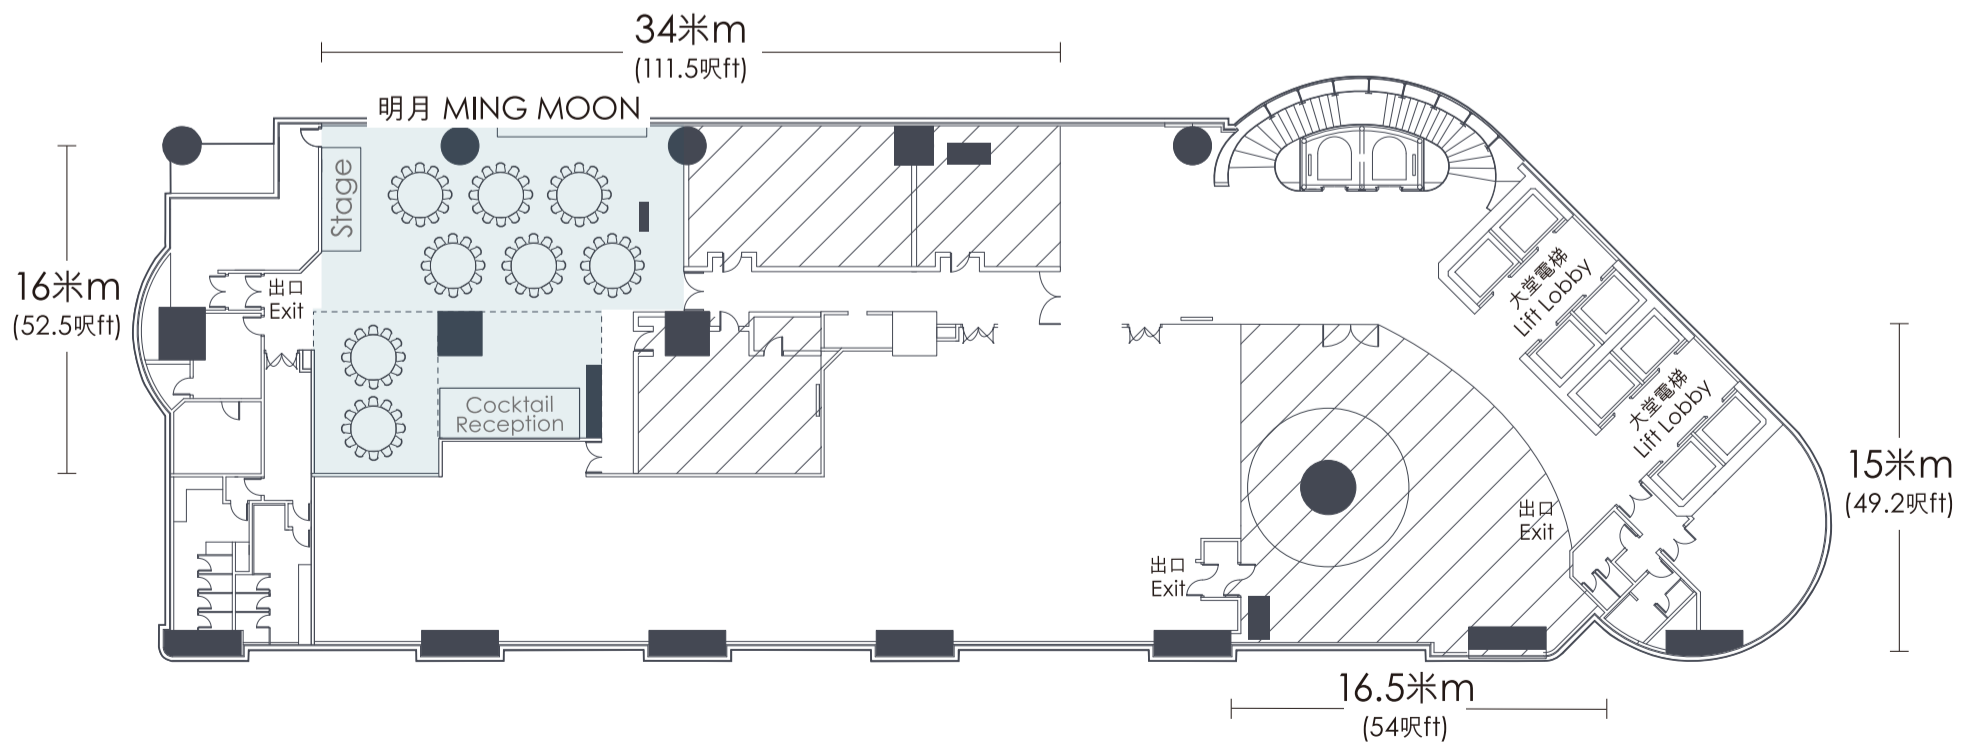

明月宴會場地 MING MOON EVENT SPACE

CORDIS
HONG KONG

明閣
MING COURT