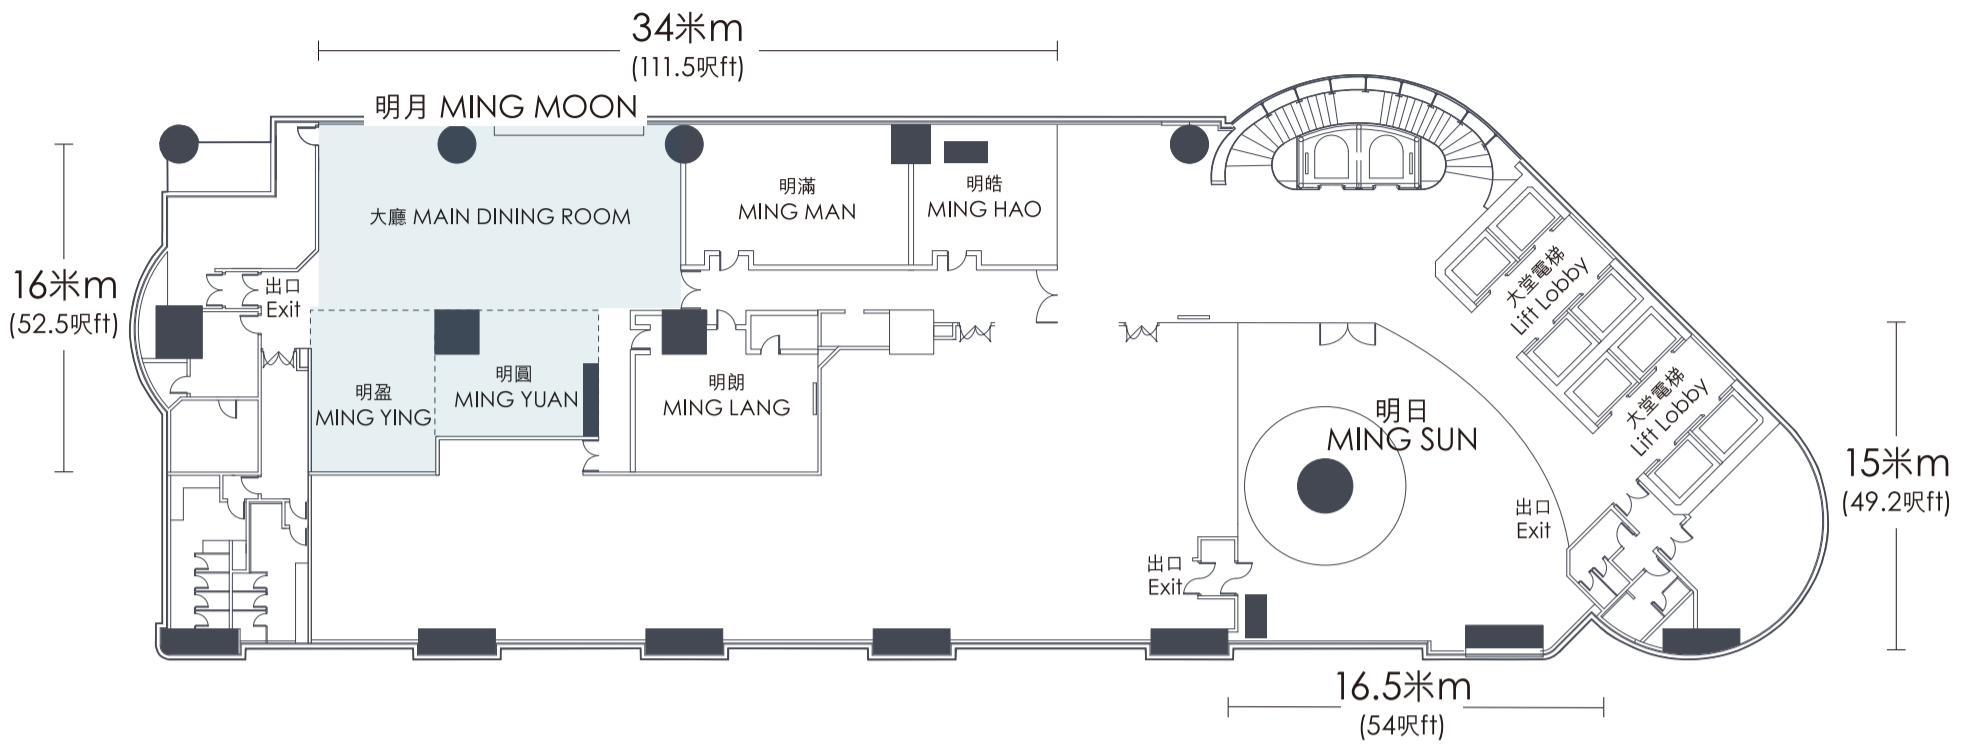

# 明閣活動場地 MING COURT FUNCTION SPACE

明皓 MING HAO - 318 平方呎ft<sup>2</sup> / 最多容納12人 max.12pax  
 明滿 MING MAN - 581 平方呎ft<sup>2</sup> / 最多容納36人 max.36pax  
 明朗 MING LANG - 671 平方呎ft<sup>2</sup> / 最多容納16人 max.16pax

明圓 MING YUAN - 300 平方呎ft<sup>2</sup> / 最多容納14人 max.14pax  
 明盈 MING YING - 440 平方呎ft<sup>2</sup> / 最多容納24人 max.24pax  
 明月 MING MOON - 2,476 平方呎ft<sup>2</sup> / 最多容納96人 max.96pax

## 私人廂房 PRIVATE DINING ROOMS